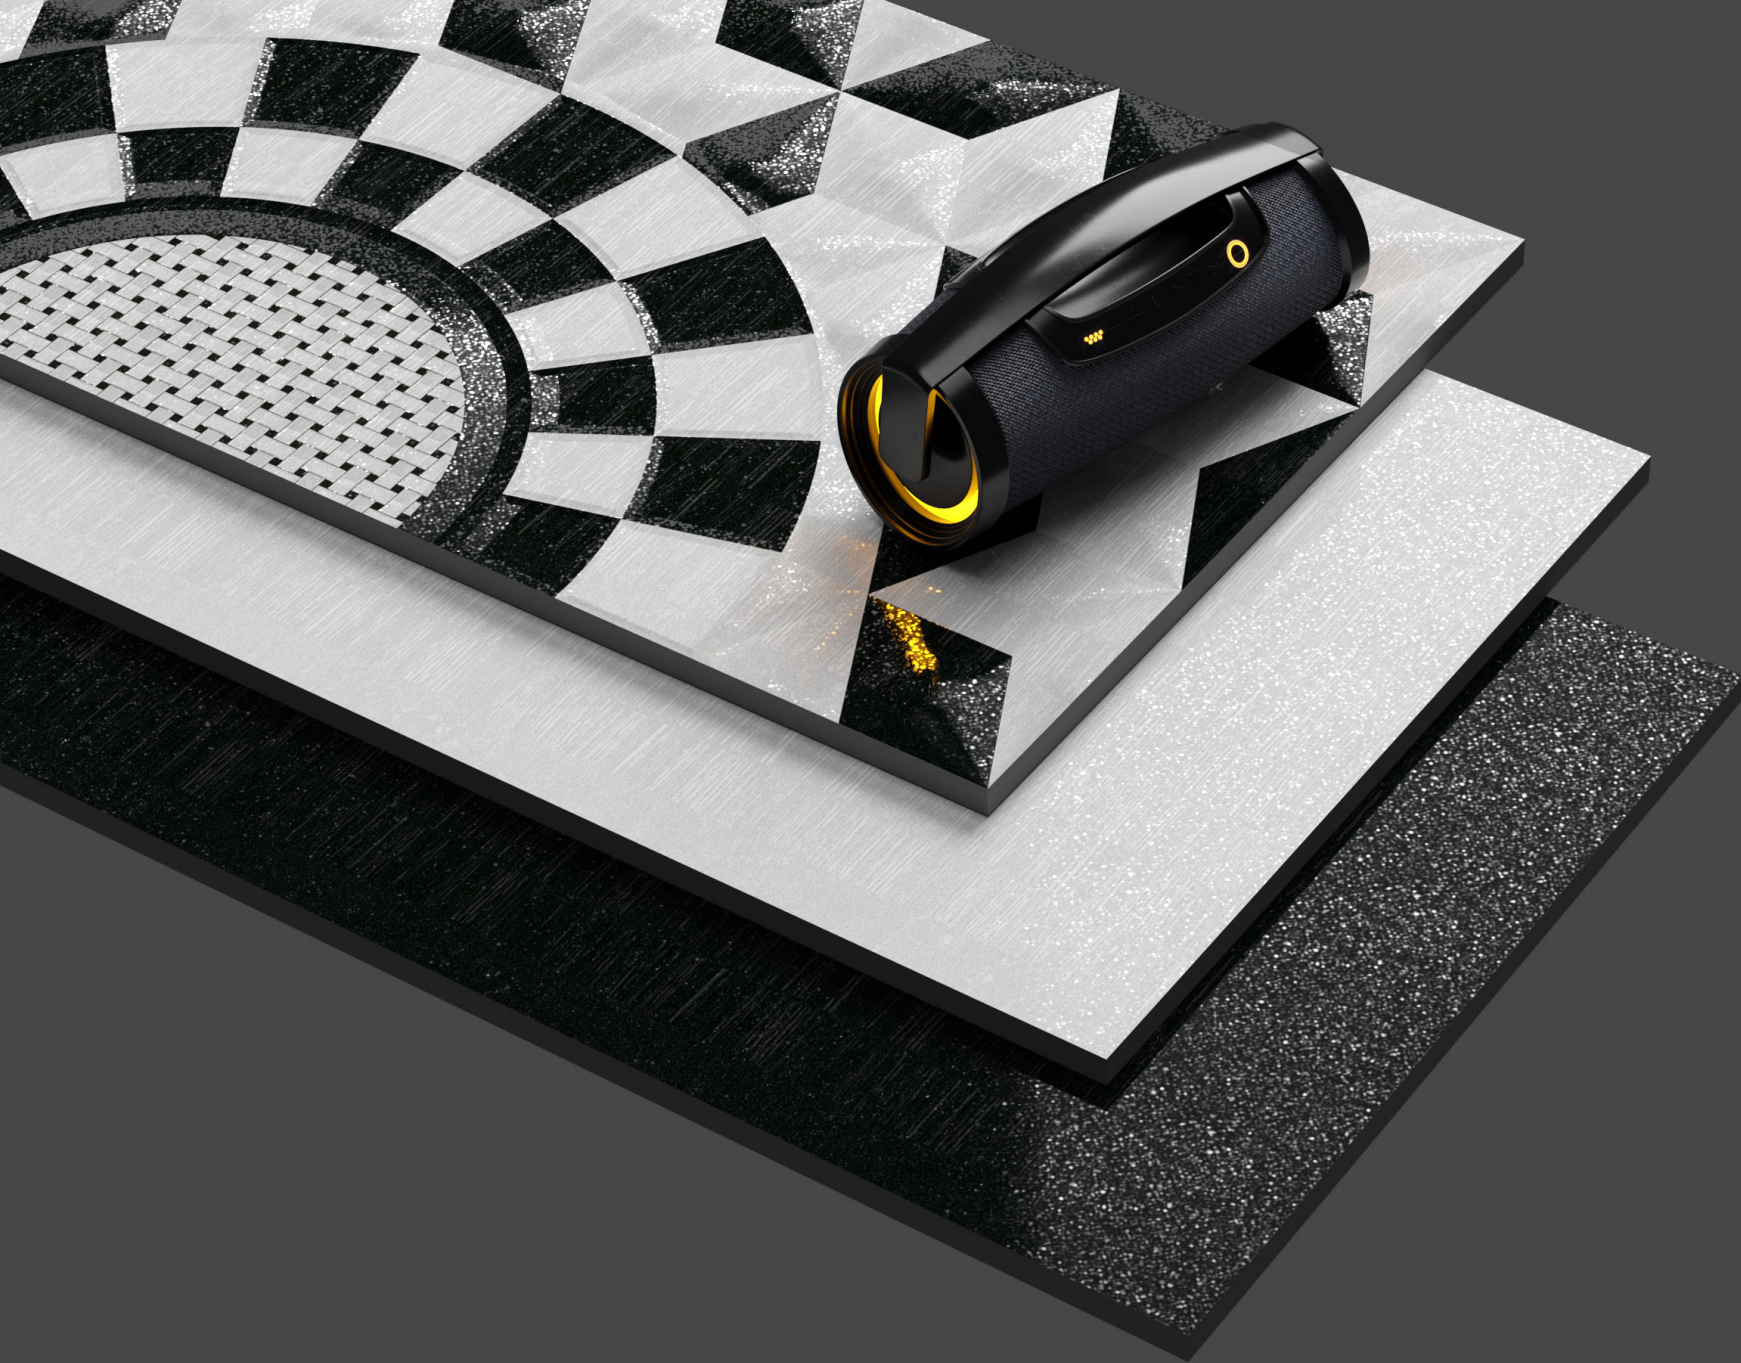

SR SG 6016

Finish:
Sugar

Size:
300 x 600MM

Random:
1 face

SR SG 6016 LT
SR SG 6016 HL
SR SG 6016 DK

RANDOM

SR SG 6016 FL
Finish: **Antiskid Matt** **300 x 300mm**

sugar
SERIES