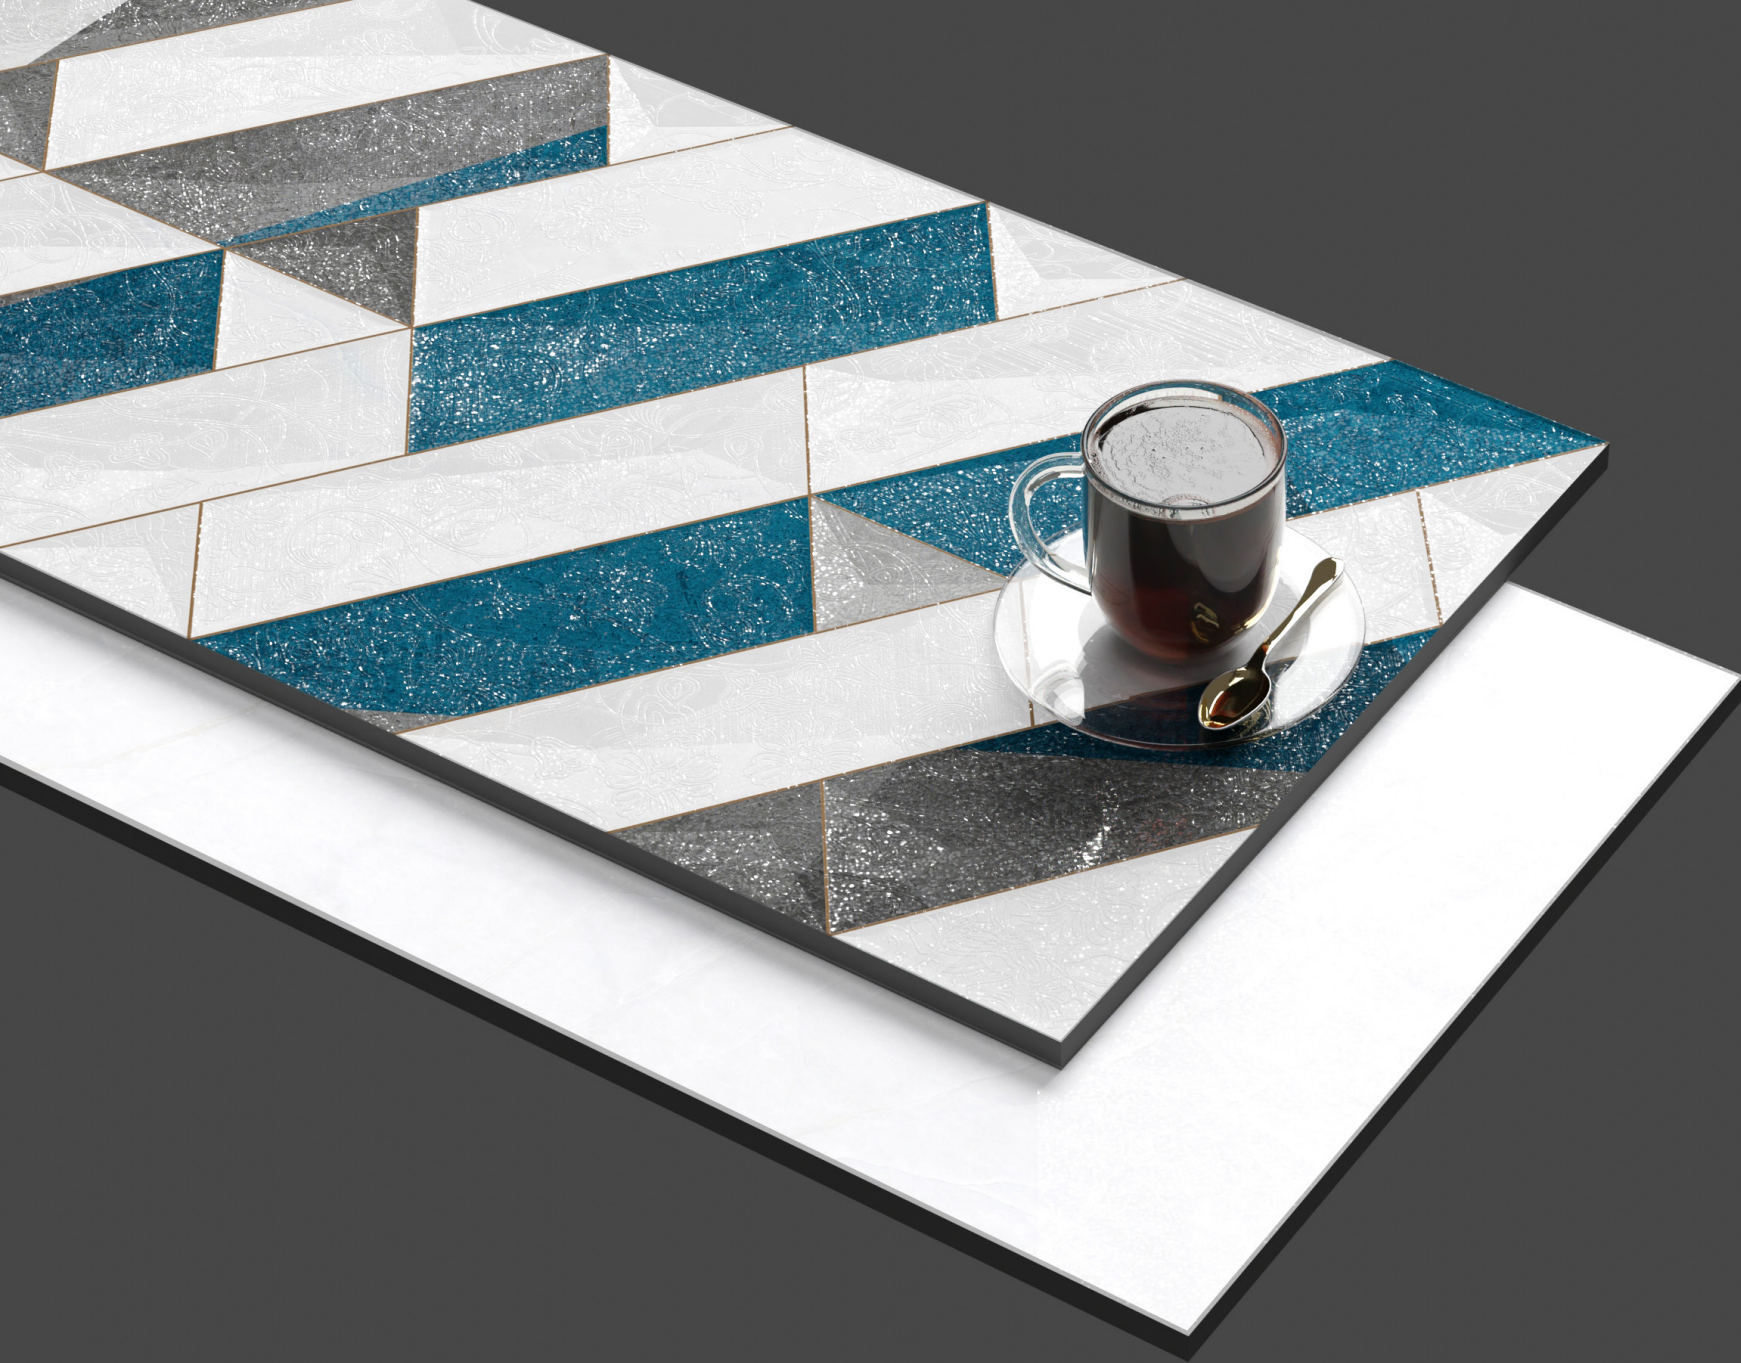

sugar
SERIES

SR SG 6025

Finish:
Sugar

Size:
300 x 600MM

Random:
4 face

SR SG 6025 LT
SR SG 6025 HL
SR SG 6025 DK

RANDOM

SR SG 6025 FL
Finish: **Antiskid Matt** **300 x 300mm**