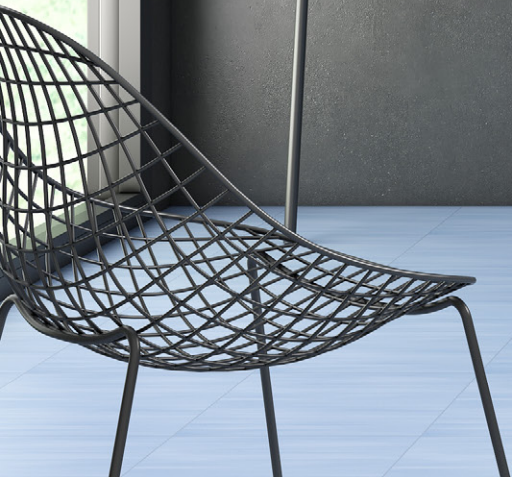

SR SG 6013

Finish:
Sugar

Size:
300 x 600MM

Random:
1 face

SR SG 6013 LT
SR SG 6013 HL
SR SG 6013 DK

RANDOM

SR SG 6013 FL
Finish: **Antiskid Matt** **300 x 300mm**

sugar
SERIES