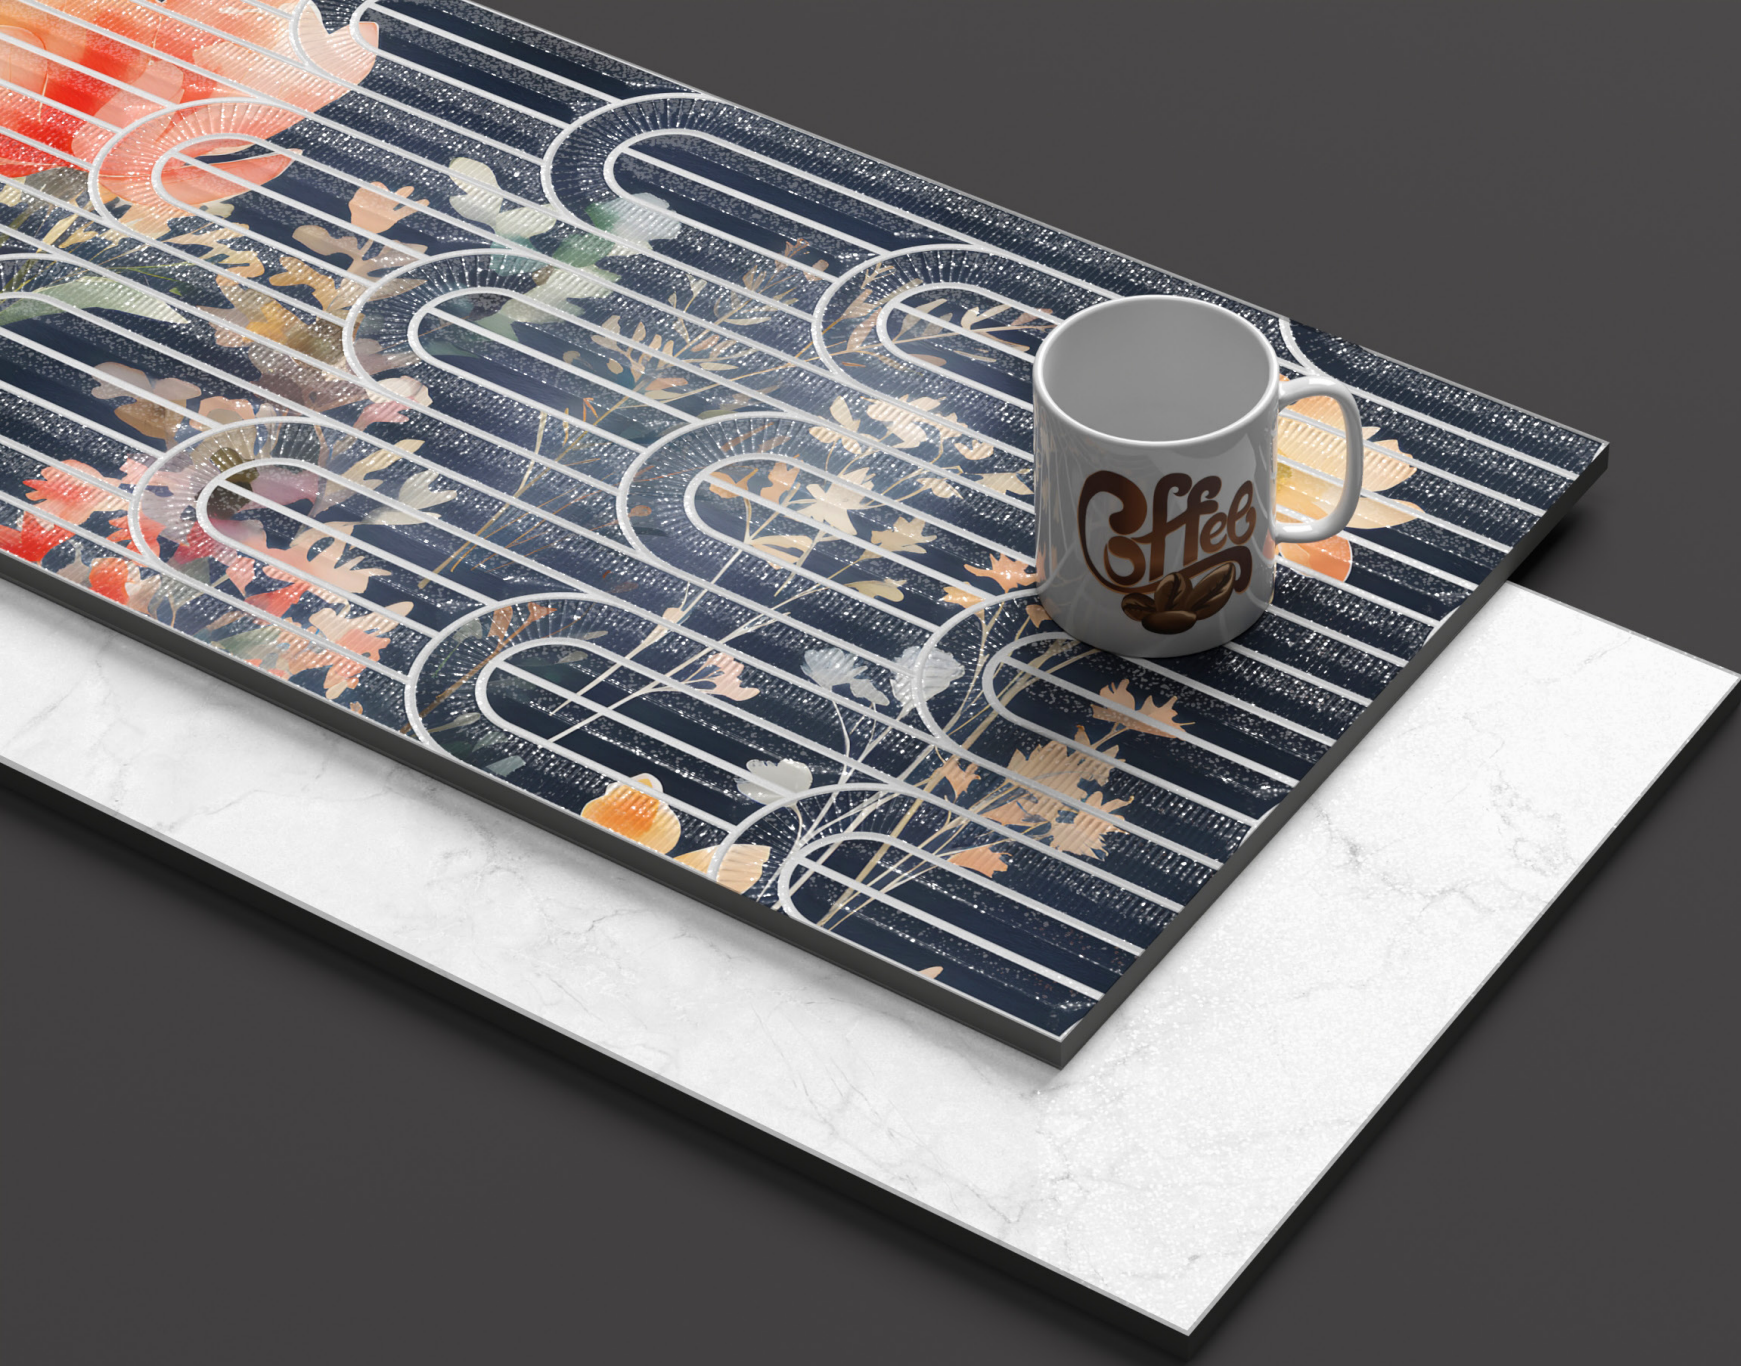

Size:
300 x 600MM

Random:
1 face

SR SG 6009 LT
SR SG 6009 HL

RANDOM

SR SG 6009 FL
Finish: **Antiskid Matt** **300 x 300mm**

sugar
SERIES

300 x
600MM

SR SG 6010 LT
SR SG 6010 HL A