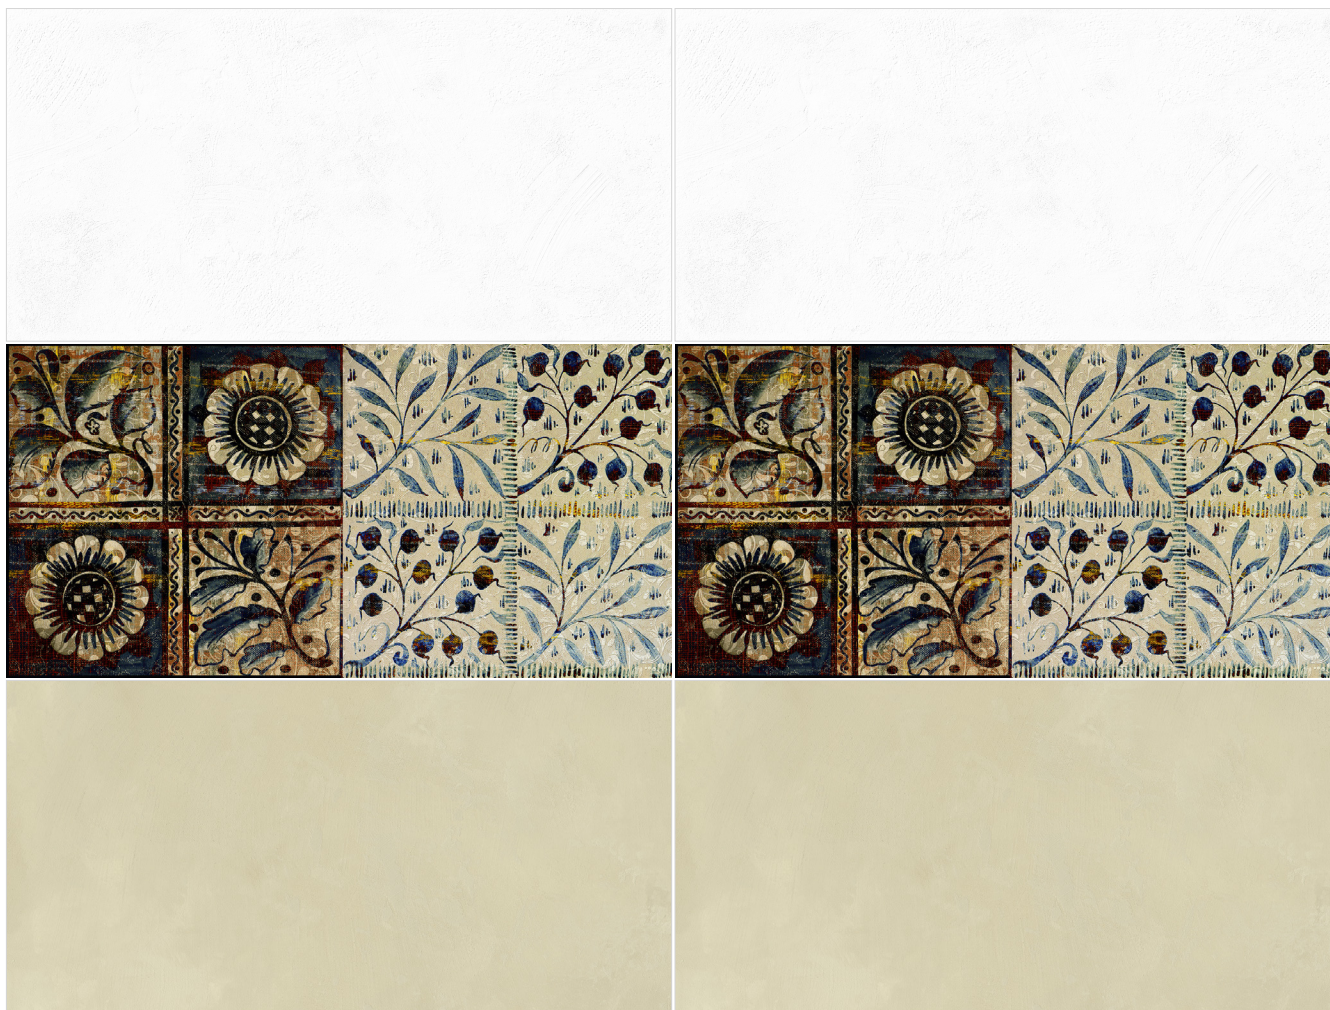

## DENMARK CREMA

Finish:  
**Matt**

Size:  
**300 x 600MM**

Random:  
**2 face**

DENMARK CREMA FL  
Finish: **Antiskid Matt**      **300 x 300mm**

**Matt**  
SERIES

300 x  
600MM

**Matt**  
SERIES